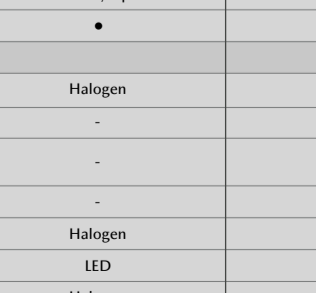

Tay lái bọc da cao cấp

Màn hình giải trí cảm ứng 7"

Hệ thống phanh tay điện tử

Cương chiếu hậu bên trong chống chói tự động